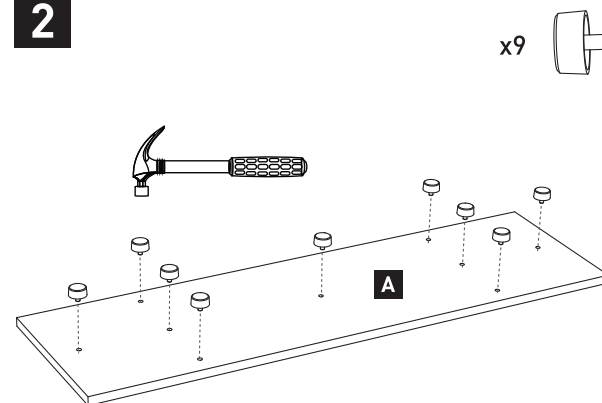

16mm

Dimensões
 Dimensions
 115,5 x 56 x 80cm

≈15 min

- A** 115,5 x 56cm
- B** 60 x 51cm
- C** 75,3 x 52cm
- D** 75,3 x 52cm

- E** 75,3 x 22cm
- F** 75,3 x 22cm
- G** 115,5 x 56cm

Equipamento Incluído
 Included Equipment
 Équipement Inclus

Equipamento Não Incluído
 Equipment Not Included
 Équipement Non Inclus

1

2

3

4

5