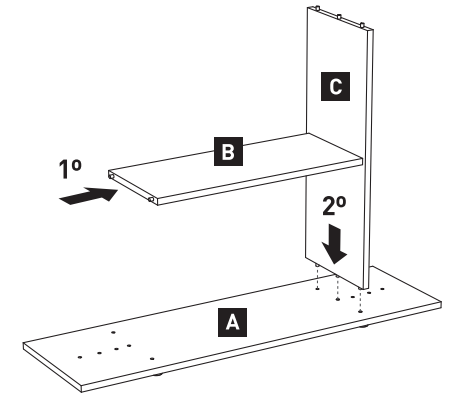

16mm

Dimensões
 Dimensions
 115,5 x 56 x 80cm

≈15 min

- A** 115,5 x 56cm
- B** 60 x 51cm
- C** 75,3 x 52cm
- D** 75,3 x 52cm

- E** 75,3 x 22cm
- F** 75,3 x 22cm
- G** 115,5 x 56cm

Equipamento Incluído
 Included Equipment
 Équipement Inclus

Equipamento Não Incluído
 Equipment Not Included
 Équipement Non Inclus

1

2

3

4

5