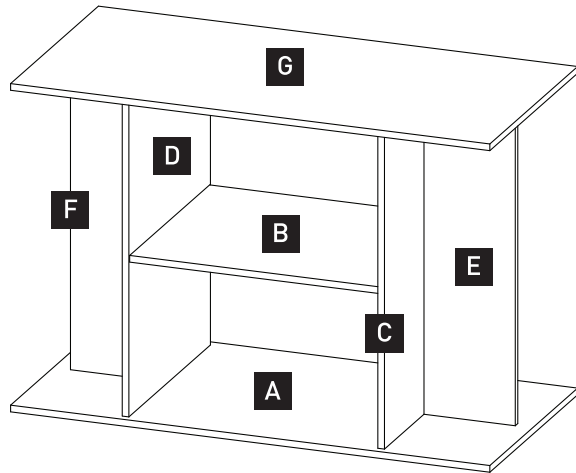

TORTUM TERRA 120

Certifique-se que instala o móvel numa superfície completamente plana
 Make sure to install the cabinet on a completely flat surface
 Le meuble doit être installé sur une surface totalement plane

16mm

Dimensões
 Dimensions
 115,5 x 56 x 80cm

≈15 min

- A** 115,5 x 56cm
- B** 60 x 51cm
- C** 75,3 x 52cm
- D** 75,3 x 52cm

- E** 75,3 x 22cm
- F** 75,3 x 22cm
- G** 115,5 x 56cm

Equipamento Incluído
 Included Equipment
 Équipement Inclus