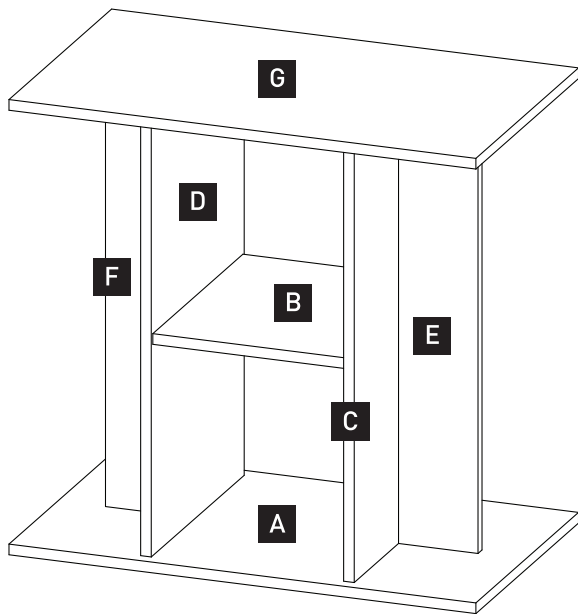

# TORTUM TERRA 75

Certifique-se que instala o móvel numa superfície completamente plana  
 Make sure to install the cabinet on a completely flat surface  
 Le meuble doit être installé sur une surface totalement plane

**16mm**

Dimensions  
 70,5 x 41 x 80cm

≈15 min

**A** 70,5 x 41cm

**B** 29 x 36cm

**C** 75,3 x 37cm

**D** 75,3 x 37cm

**E** 75,3 x 12cm

**F** 75,3 x 12cm

**G** 70,5 x 41cm

Equipamento Incluído  
 Included Equipment  
 Équipement Inclus

x1 WHITE GLUE

x20

x9

Equipamento Não Incluído  
 Equipment Not Included  
 Équipement Non Inclus

**1**