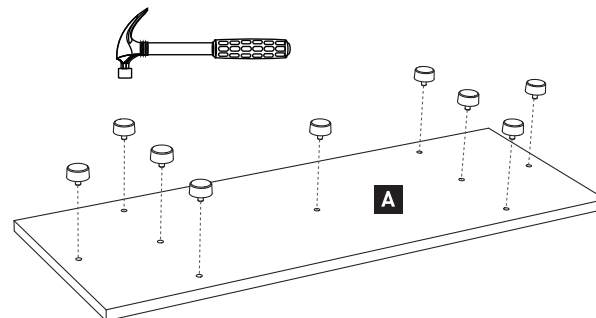

**16mm**

Dimensions  
 70,5 x 41 x 80cm

≈15 min

**A** 70,5 x 41cm

**B** 29 x 36cm

**C** 75,3 x 37cm

**D** 75,3 x 37cm

**E** 75,3 x 12cm

**F** 75,3 x 12cm

**G** 70,5 x 41cm

Equipamento Incluído  
 Included Equipment  
 Équipement Inclus

x1 WHITE GLUE

x20

x9

Equipamento Não Incluído  
 Equipment Not Included  
 Équipement Non Inclus

**1**

x20

**2**

x9

**3**

**4**

**5**