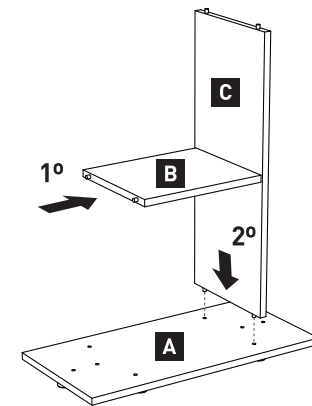

**16mm**

Dimensions  
 70,5 x 41 x 80cm

≈15 min

**A** 70,5 x 41cm

**B** 29 x 36cm

**C** 75,3 x 37cm

**D** 75,3 x 37cm

**E** 75,3 x 12cm

**F** 75,3 x 12cm

**G** 70,5 x 41cm

Equipamento Incluído  
 Included Equipment  
 Équipement Inclus

x1 WHITE GLUE

x20

x9

Equipamento Não Incluído  
 Equipment Not Included  
 Équipement Non Inclus

**1**

x20

**2**

x9

**3**

**4**

**5**