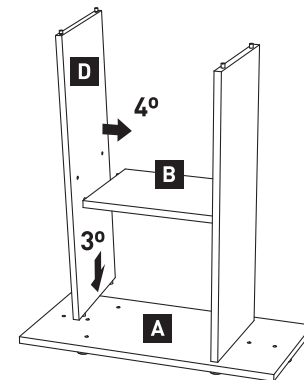

**16mm**

Dimensions  
 70,5 x 41 x 80cm

≈15 min

**A** 70,5 x 41cm

**B** 29 x 36cm

**C** 75,3 x 37cm

**D** 75,3 x 37cm

**E** 75,3 x 12cm

**F** 75,3 x 12cm

**G** 70,5 x 41cm

Equipamento Incluído  
 Included Equipment  
 Équipement Inclus

x1 WHITE GLUE

x20

x9

Equipamento Não Incluído  
 Equipment Not Included  
 Équipement Non Inclus

**1**

x20

**2**

x9

**3**

**4**

**5**