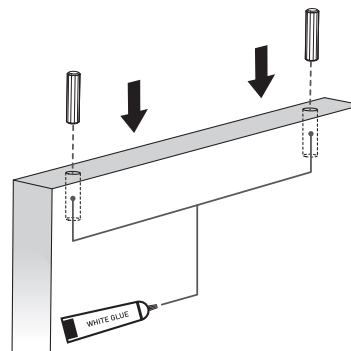

**16mm**

Dimensions  
 70,5 x 41 x 80cm

≈15 min

**A** 70,5 x 41cm

**B** 29 x 36cm

**C** 75,3 x 37cm

**D** 75,3 x 37cm

**E** 75,3 x 12cm

**F** 75,3 x 12cm

**G** 70,5 x 41cm

Equipamento Incluído  
 Included Equipment  
 Équipement Inclus

x1 WHITE GLUE

x20

x9

Equipamento Não Incluído  
 Equipment Not Included  
 Équipement Non Inclus

**1**

x20

**2**

x9

**3**

**4**

**5**