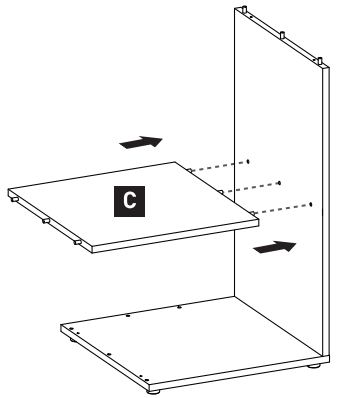

Dimensões
Dimensions
44,9 x 44,9 x 73cm

≈30 min

A 44,9 x 44,9cm
B 68,3 x 44,9cm
C 41,5 x 42,7cm
D 68,3 x 44,9cm

E 68,3 x 25cm
F 44,9 x 44,9cm

Equipamento Incluído Included Equipment Équipement Inclus

- x1 WHITE GLUE
- x22
- x5
- x8
- x1

Equipamento Não Incluído Equipment Not Included Équipement Non Inclus

1

x5

2

x22

3

4

5