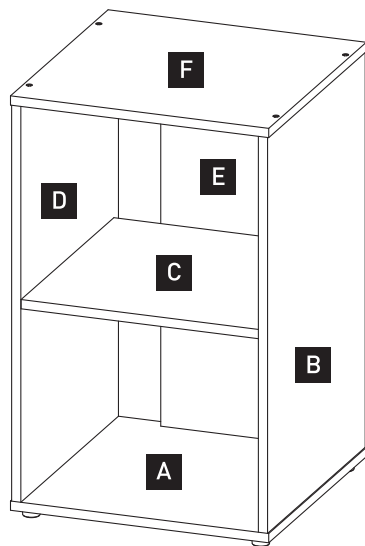

TERRARIUM STD 45

+ INFO
WWW.AQUATLANTIS.COM

16mm

Certifique-se que instala o móvel numa superfície completamente plana
Make sure to install the cabinet on a completely flat surface
Le meuble doit être installé sur une surface totalement plane

Dimensões
Dimensions
44,9 x 44,9 x 73cm

≈30 min

A 44,9 x 44,9cm
B 68,3 x 44,9cm
C 41,5 x 42,7cm
D 68,3 x 44,9cm

E 68,3 x 25cm
F 44,9 x 44,9cm

Equipamento Incluído Included Equipment Équipement Inclus

- x1 WHITE GLUE
- x22
- x5
- x8
- x1

Equipamento Não Incluído Equipment Not Included Équipement Non Inclus

1

x5

2

x22

3

4

5