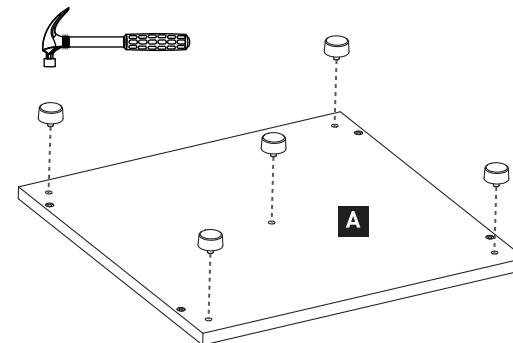

Dimensões
Dimensions
44,9 x 44,9 x 73cm

≈30 min

A 44,9 x 44,9cm
B 68,3 x 44,9cm
C 41,5 x 42,7cm
D 68,3 x 44,9cm

E 68,3 x 25cm
F 44,9 x 44,9cm

Equipamento Incluído Included Equipment Équipement Inclus

- x1 WHITE GLUE
- x22
- x5
- x8
- x1

Equipamento Não Incluído Equipment Not Included Équipement Non Inclus

1

x5

2

x22

3

4

5