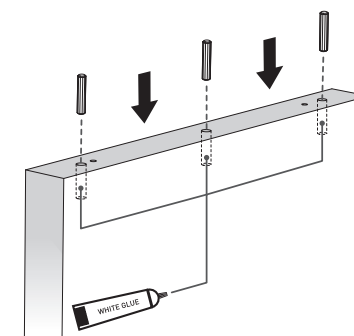

Dimensões
Dimensions
44,9 x 44,9 x 73cm

≈30 min

A 44,9 x 44,9cm
B 68,3 x 44,9cm
C 41,5 x 42,7cm
D 68,3 x 44,9cm

E 68,3 x 25cm
F 44,9 x 44,9cm

Equipamento Incluído Included Equipment Équipement Inclus

- x1 WHITE GLUE
- x22
- x5
- x8
- x1

Equipamento Não Incluído Equipment Not Included Équipement Non Inclus

1

x5

2

x22

3

4

5