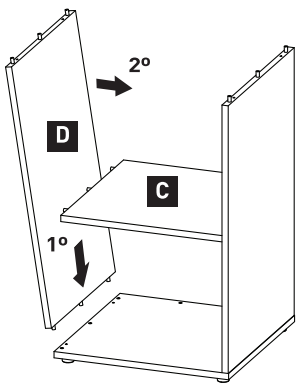

Dimensões
Dimensions
44,9 x 44,9 x 73cm

≈30 min

A 44,9 x 44,9cm
B 68,3 x 44,9cm
C 41,5 x 42,7cm
D 68,3 x 44,9cm

E 68,3 x 25cm
F 44,9 x 44,9cm

Equipamento Incluído Included Equipment Équipement Inclus

- x1 WHITE GLUE
- x22
- x5
- x8
- x1

Equipamento Não Incluído Equipment Not Included Équipement Non Inclus

1

x5

2

x22

3

4

5