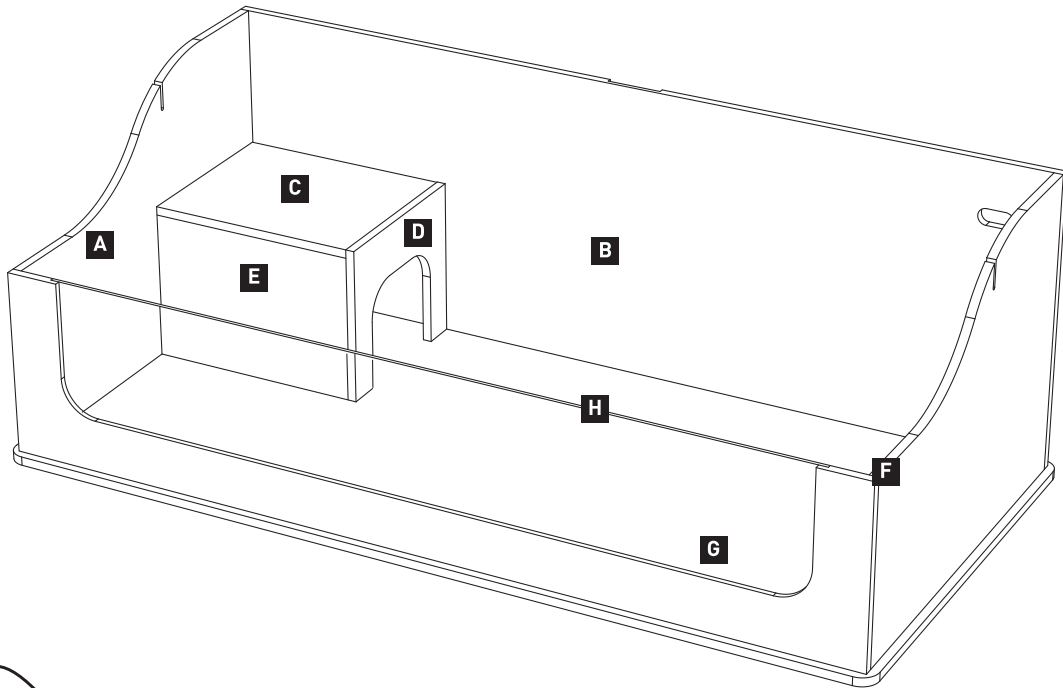

# TORTUM TERRA 100

+ INFO [WWW.AQUATLANTIS.COM](http://WWW.AQUATLANTIS.COM)

≈ 15 min

Dimensões  
Dimensions  
100 x 50 x 35cm

Equipamento Incluído  
Included Equipment  
Équipement Inclus

- A** 46 x 34 cm
- B** 98 x 34 cm
- C** 23,9 x 20,1 cm
- D** 20,2 x 18 cm
- E** 24 x 17 cm
- F** 46 x 34 cm
- G** 98 x 21 cm
- H** 100 x 50 cm

x1

x37

x6

x2

1