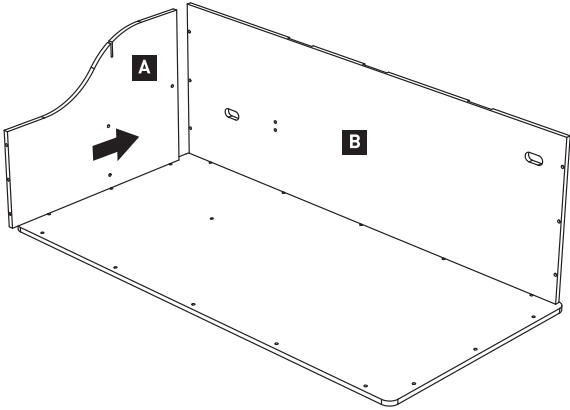

TORTUM TERRA 120

+ INFO WWW.AQUATLANTIS.COM

≈ 15 min

Dimensões
Dimensions
120 x 60 x 40cm

Equipamento Incluído
Included Equipment
Équipement Inclus

- A** 56 x 39 cm
- B** 118 x 39 cm
- C** 31,8 x 19,9 cm
- D** 20 x 20 cm
- E** 31,9 x 19 cm
- F** 56 x 39 cm
- G** 118 x 26 cm
- H** 120 x 60 cm

x1

x37

x7

x2

1

2

3

4