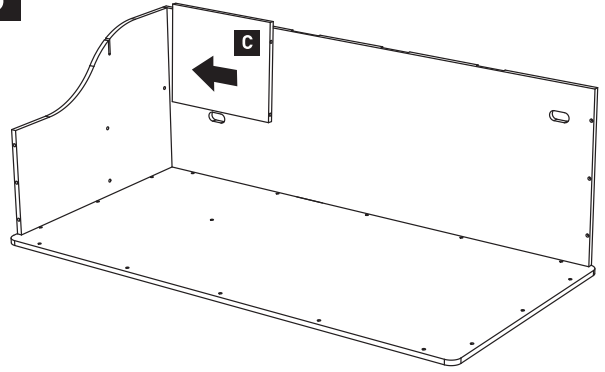

TORTUM TERRA 120

+ INFO WWW.AQUATLANTIS.COM

≈ 15 min

Dimensões
Dimensions
120 x 60 x 40cm

Equipamento Incluído
Included Equipment
Équipement Inclus

- A** 56 x 39 cm
- B** 118 x 39 cm
- C** 31,8 x 19,9 cm
- D** 20 x 20 cm
- E** 31,9 x 19 cm
- F** 56 x 39 cm
- G** 118 x 26 cm
- H** 120 x 60 cm

x1

x37

x7

x2

1

2

3

4