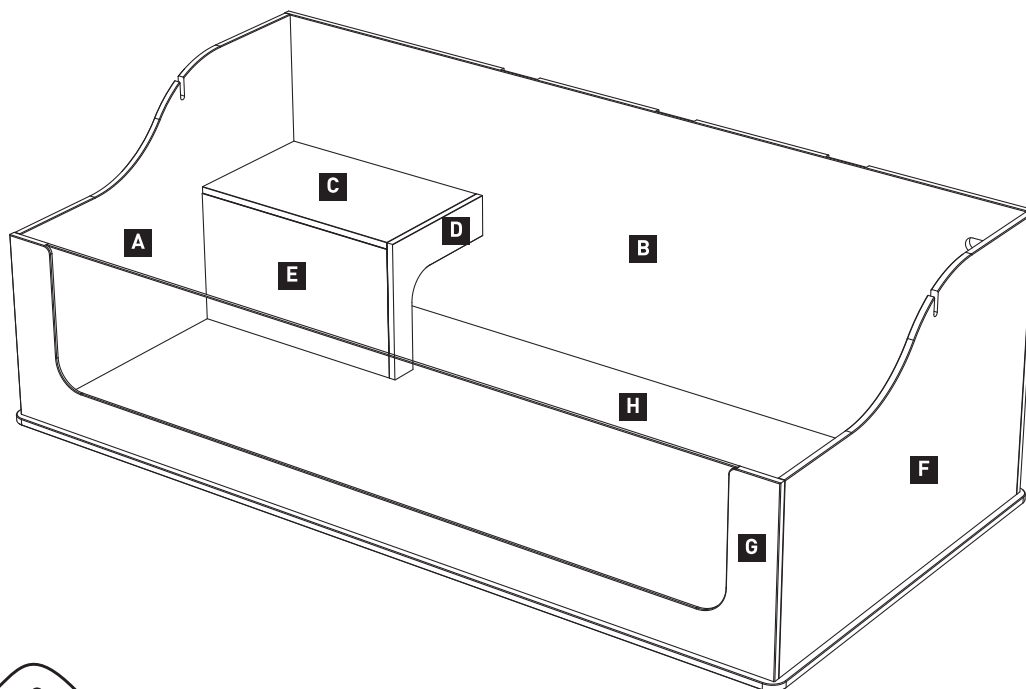

TORTUM TERRA 120

+ INFO WWW.AQUATLANTIS.COM

≈ 15 min

Dimensões
Dimensions
120 x 60 x 40cm

Equipamento Incluído
Included Equipment
Équipement Inclus

- A** 56 x 39 cm
- B** 118 x 39 cm
- C** 31,8 x 19,9 cm
- D** 20 x 20 cm
- E** 31,9 x 19 cm
- F** 56 x 39 cm
- G** 118 x 26 cm
- H** 120 x 60 cm

x1

x37

x7

x2

1

2

3

4