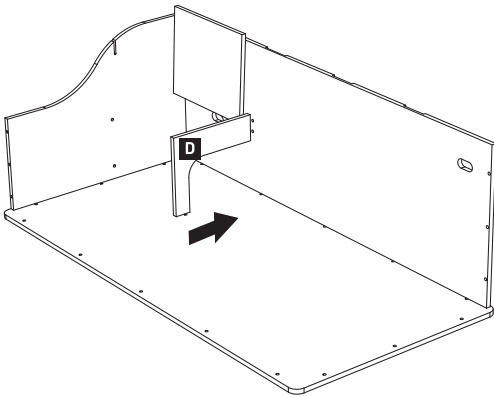

TORTUM TERRA 120

+ INFO WWW.AQUATLANTIS.COM

≈ 15 min

Dimensões
Dimensions
120 x 60 x 40cm

Equipamento Incluído
Included Equipment
Équipement Inclus

- A** 56 x 39 cm
- B** 118 x 39 cm
- C** 31,8 x 19,9 cm
- D** 20 x 20 cm
- E** 31,9 x 19 cm
- F** 56 x 39 cm
- G** 118 x 26 cm
- H** 120 x 60 cm

x1

x37

x7

x2

1

2

3

4