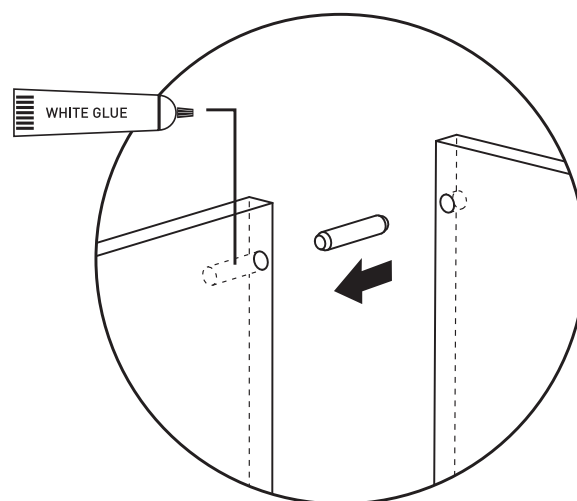

TORTUM TERRA 120

+ INFO WWW.AQUATLANTIS.COM

≈ 15 min

Dimensões
Dimensions
120 x 60 x 40cm

Equipamento Incluído
Included Equipment
Équipement Inclus

- A** 56 x 39 cm
- B** 118 x 39 cm
- C** 31,8 x 19,9 cm
- D** 20 x 20 cm
- E** 31,9 x 19 cm
- F** 56 x 39 cm
- G** 118 x 26 cm
- H** 120 x 60 cm

x1

x37

x7

x2

1

2

3

4