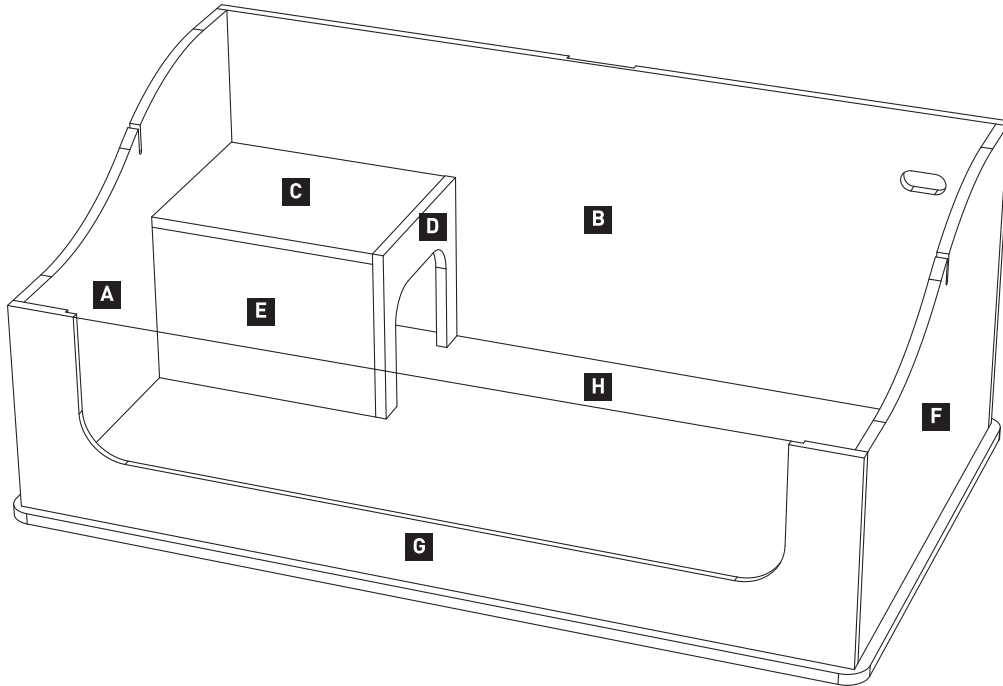

TORTUM TERRA 75

+ INFO WWW.AQUATLANTIS.COM

≈ 15 min

Dimensões
Dimensions
75 x 45 x 31cm

Equipamento Incluído
Included Equipment
Équipement Inclus

- A** 41 x 29 cm
- B** 73 x 29 cm
- C** 21 x 17 cm
- D** 17 x 16 cm
- E** 21 x 15 cm
- F** 41 x 29 cm
- G** 73 x 19 cm
- H** 75 x 45 cm

x1

x33

x6

x2

1

2

3

4