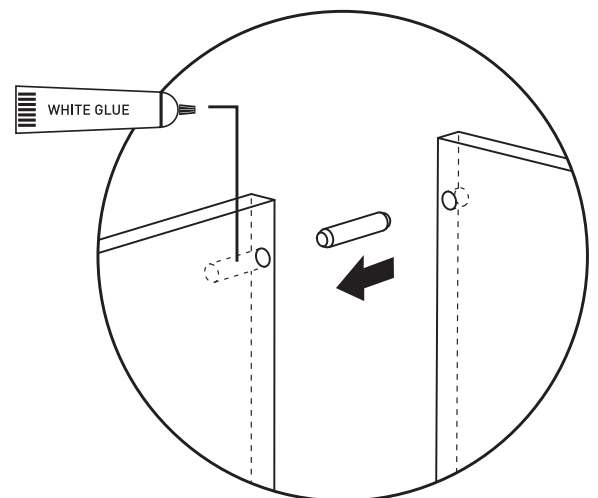

TORTUM TERRA 75

+ INFO WWW.AQUATLANTIS.COM

≈ 15 min

Dimensões
Dimensions
75 x 45 x 31cm

Equipamento Incluído
Included Equipment
Équipement Inclus

- A** 41 x 29 cm
- B** 73 x 29 cm
- C** 21 x 17 cm
- D** 17 x 16 cm
- E** 21 x 15 cm
- F** 41 x 29 cm
- G** 73 x 19 cm
- H** 75 x 45 cm

x1

x33

x6

x2

1

2

3

4