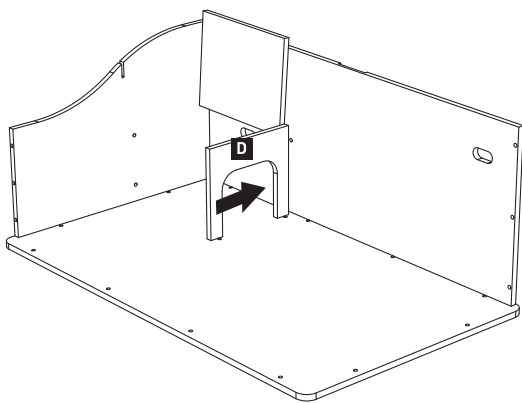

TORTUM TERRA 75

+ INFO WWW.AQUATLANTIS.COM

≈ 15 min

Dimensões
Dimensions
75 x 45 x 31cm

Equipamento Incluído
Included Equipment
Équipement Inclus

- A** 41 x 29 cm
- B** 73 x 29 cm
- C** 21 x 17 cm
- D** 17 x 16 cm
- E** 21 x 15 cm
- F** 41 x 29 cm
- G** 73 x 19 cm
- H** 75 x 45 cm

x1

x33

x6

x2

1

2

3

4