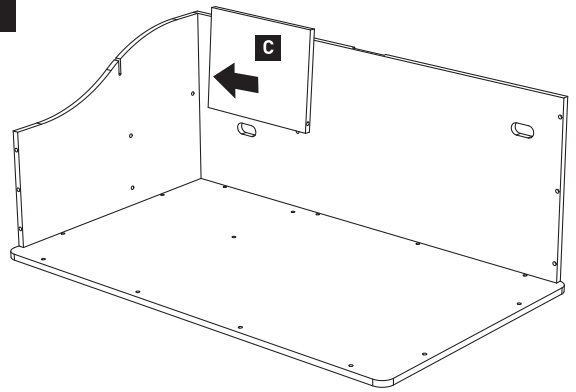

TORTUM TERRA 75

+ INFO WWW.AQUATLANTIS.COM

≈ 15 min

Dimensões
Dimensions
75 x 45 x 31cm

Equipamento Incluído
Included Equipment
Équipement Inclus

- A** 41 x 29 cm
- B** 73 x 29 cm
- C** 21 x 17 cm
- D** 17 x 16 cm
- E** 21 x 15 cm
- F** 41 x 29 cm
- G** 73 x 19 cm
- H** 75 x 45 cm

x1

x33

x6

x2

1

2

3

4