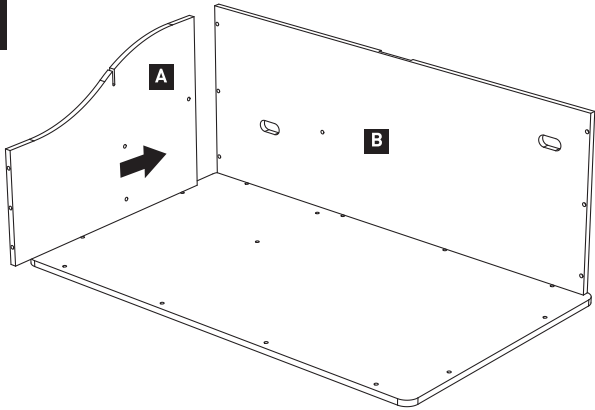

TORTUM TERRA 75

+ INFO WWW.AQUATLANTIS.COM

≈ 15 min

Dimensões
Dimensions
75 x 45 x 31cm

Equipamento Incluído
Included Equipment
Équipement Inclus

- A** 41 x 29 cm
- B** 73 x 29 cm
- C** 21 x 17 cm
- D** 17 x 16 cm
- E** 21 x 15 cm
- F** 41 x 29 cm
- G** 73 x 19 cm
- H** 75 x 45 cm

x1

x33

x6

x2

1

2

3

4