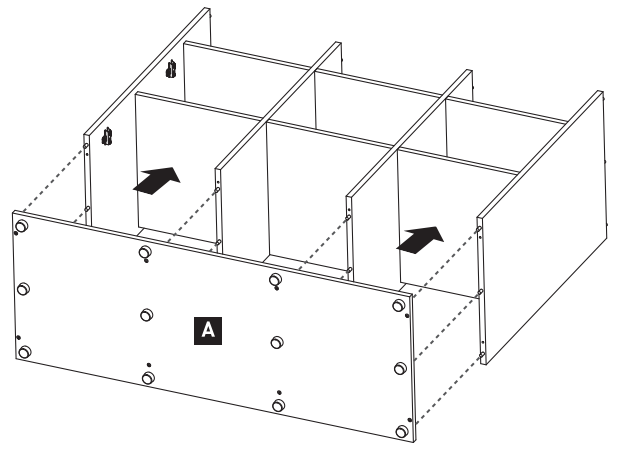

Dimensões
Dimensions
131,8 x 44,7 x 80cm

≈ 45-60 min

A	131,8 x 44,7cm	F	75,3 x 41,7cm	K	40,5 x 41,7cm	P	60 x 41,9cm
B	75,3 x 44,7cm	G	40,5 x 41,7cm	L	75,3 x 44,7cm	Q	60 x 43,9cm
C	40,5 x 41,7cm	H	40,5 x 41,7cm	M	75,3 x 33,7cm	R	60 x 41,9cm
D	40,5 x 41,7cm	I	75,3 x 42,7cm	N	75,3 x 33,7cm		
E	75,3 x 42,7cm	J	40,5 x 41,7cm	O	131,8 x 44,7cm		

Equipamento Incluído
Included Equipment
Équipement Inclus

Equipamento Não Incluído
Equipment Not Included
Équipement Non Inclus

1 x12 

2 x4  x8 

3 x70 

4

5

6

7

8

9

10

11

12 x8 