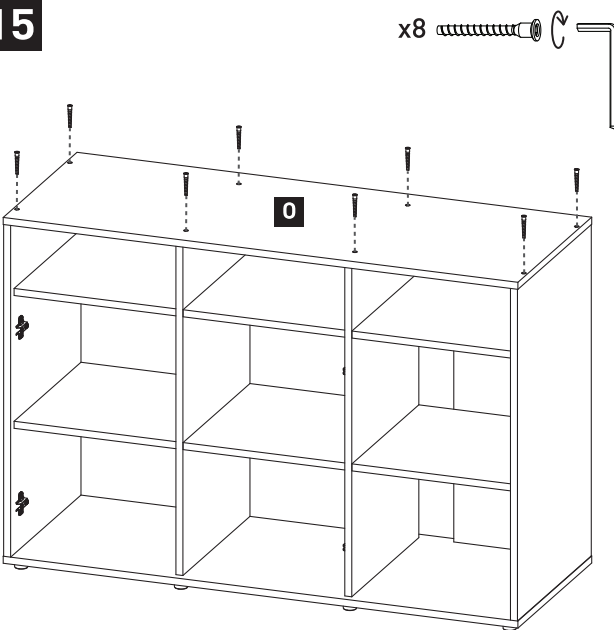

13

14

15

16

x4 x2 x8

17

TERRARIUM 132x45x80

+ INFO WWW.AQUATLANTIS.COM

V1 - 05/21

16mm

Certifique-se que instala o móvel numa superfície completamente plana
Make sure to install the cabinet on a completely flat surface
Le meuble doit être installé sur une surface totalement plane

Dimensões
Dimensions
131,8 x 44,7 x 80cm

≈ 45-60 min

A	131,8 x 44,7cm	F	75,3 x 41,7cm	K	40,5 x 41,7cm	P	60 x 41,9cm
B	75,3 x 44,7cm	G	40,5 x 41,7cm	L	75,3 x 44,7cm	Q	60 x 43,9cm
C	40,5 x 41,7cm	H	40,5 x 41,7cm	M	75,3 x 33,7cm	R	60 x 41,9cm
D	40,5 x 41,7cm	I	75,3 x 42,7cm	N	75,3 x 33,7cm		
E	75,3 x 42,7cm	J	40,5 x 41,7cm	O	131,8 x 44,7cm		

7

8

9

10

11

12 x8 