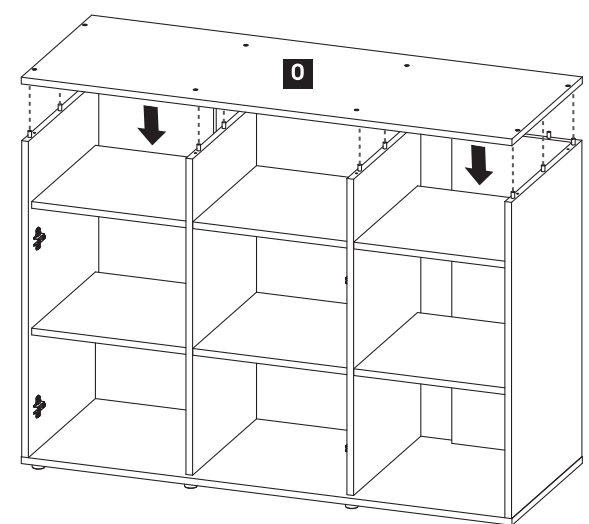

13

14

15

16

x4 x2 x8

17

TERRARIUM 132x45x80

+ INFO WWW.AQUATLANTIS.COM

V1 - 05/21

16mm

Certifique-se que instala o móvel numa superfície completamente plana
Make sure to install the cabinet on a completely flat surface
Le meuble doit être installé sur une surface totalement plane

Dimensões
Dimensions
131,8 x 44,7 x 80cm

≈ 45-60 min

A	131,8 x 44,7cm	F	75,3 x 41,7cm	K	40,5 x 41,7cm	P	60 x 41,9cm
B	75,3 x 44,7cm	G	40,5 x 41,7cm	L	75,3 x 44,7cm	Q	60 x 43,9cm
C	40,5 x 41,7cm	H	40,5 x 41,7cm	M	75,3 x 33,7cm	R	60 x 41,9cm
D	40,5 x 41,7cm	I	75,3 x 42,7cm	N	75,3 x 33,7cm		
E	75,3 x 42,7cm	J	40,5 x 41,7cm	O	131,8 x 44,7cm		