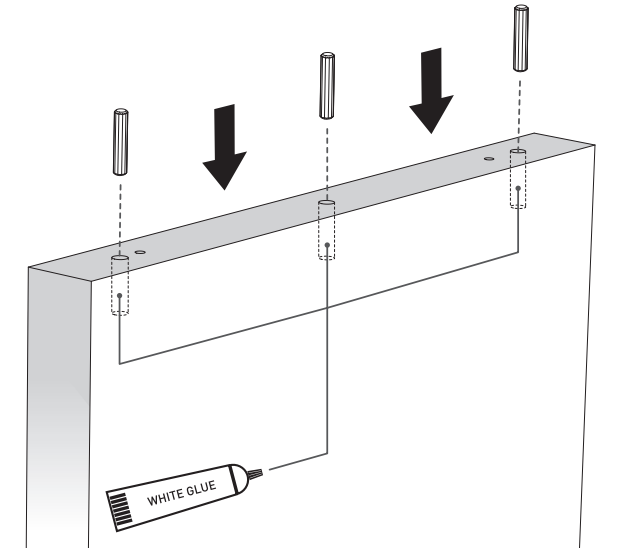

Dimensões
Dimensions
131,8 x 44,7 x 80cm

≈ 45-60 min

A	131,8 x 44,7cm	F	75,3 x 41,7cm	K	40,5 x 41,7cm	P	60 x 41,9cm
B	75,3 x 44,7cm	G	40,5 x 41,7cm	L	75,3 x 44,7cm	Q	60 x 43,9cm
C	40,5 x 41,7cm	H	40,5 x 41,7cm	M	75,3 x 33,7cm	R	60 x 41,9cm
D	40,5 x 41,7cm	I	75,3 x 42,7cm	N	75,3 x 33,7cm		
E	75,3 x 42,7cm	J	40,5 x 41,7cm	O	131,8 x 44,7cm		

Equipamento Incluído
Included Equipment
Équipement Inclus

Equipamento Não Incluído
Equipment Not Included
Équipement Non Inclus

1 x12 

2 x4  x8 

3 x70 

4

5

6

7

8

9

10

11

12 x8 