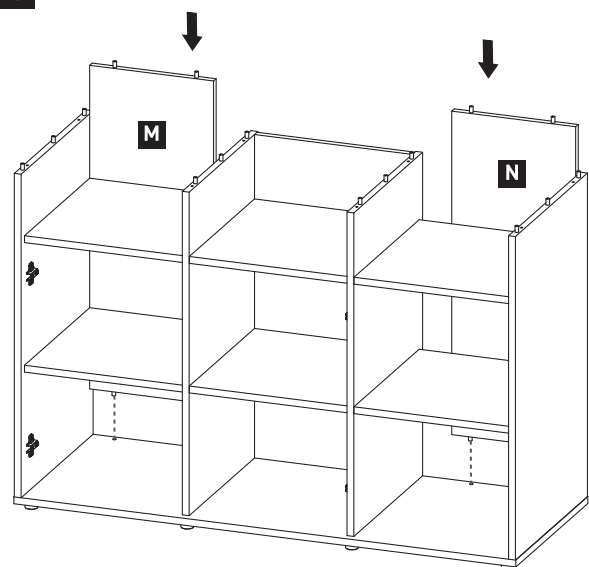

13

14

15

16

x4 x2 x8

17

TERRARIUM 132x45x80

+ INFO WWW.AQUATLANTIS.COM

V1 - 05/21

16mm

Certifique-se que instala o móvel numa superfície completamente plana
Make sure to install the cabinet on a completely flat surface
Le meuble doit être installé sur une surface totalement plane

Dimensões
Dimensions
131,8 x 44,7 x 80cm

≈ 45-60 min

A	131,8 x 44,7cm	F	75,3 x 41,7cm	K	40,5 x 41,7cm	P	60 x 41,9cm
B	75,3 x 44,7cm	G	40,5 x 41,7cm	L	75,3 x 44,7cm	Q	60 x 43,9cm
C	40,5 x 41,7cm	H	40,5 x 41,7cm	M	75,3 x 33,7cm	R	60 x 41,9cm
D	40,5 x 41,7cm	I	75,3 x 42,7cm	N	75,3 x 33,7cm		
E	75,3 x 42,7cm	J	40,5 x 41,7cm	O	131,8 x 44,7cm		

7

8

9

10

11

12 x8 