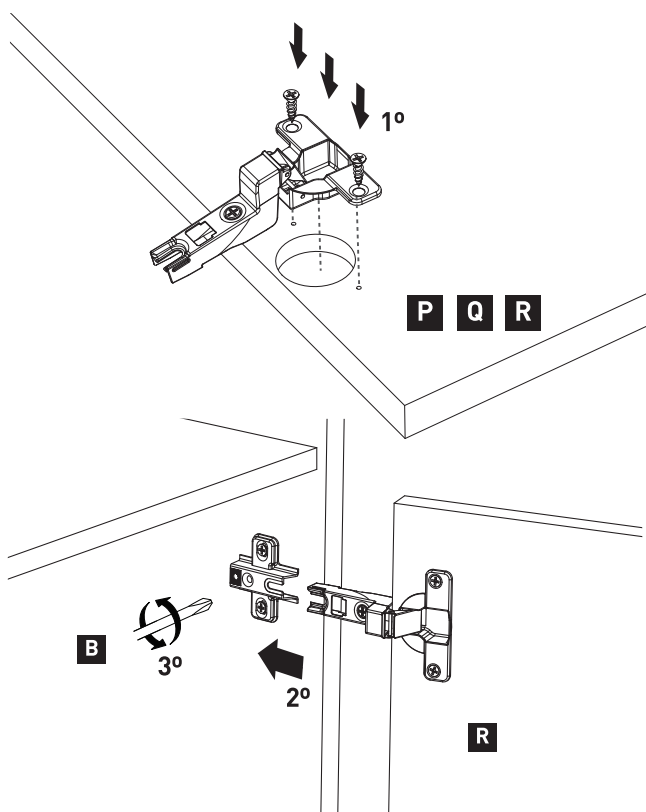

13

14

15

16

x4 x2 x8

17

TERRARIUM 132x45x80

+ INFO WWW.AQUATLANTIS.COM

V1 - 05/21

16mm

Certifique-se que instala o móvel numa superfície completamente plana
Make sure to install the cabinet on a completely flat surface
Le meuble doit être installé sur une surface totalement plane

Dimensões
Dimensions
131,8 x 44,7 x 80cm

≈ 45-60 min

A	131,8 x 44,7cm	F	75,3 x 41,7cm	K	40,5 x 41,7cm	P	60 x 41,9cm
B	75,3 x 44,7cm	G	40,5 x 41,7cm	L	75,3 x 44,7cm	Q	60 x 43,9cm
C	40,5 x 41,7cm	H	40,5 x 41,7cm	M	75,3 x 33,7cm	R	60 x 41,9cm
D	40,5 x 41,7cm	I	75,3 x 42,7cm	N	75,3 x 33,7cm		
E	75,3 x 42,7cm	J	40,5 x 41,7cm	O	131,8 x 44,7cm		

Equipamento Incluído
Included Equipment
Équipement Inclus

Equipamento Não Incluído
Equipment Not Included
Équipement Non Inclus