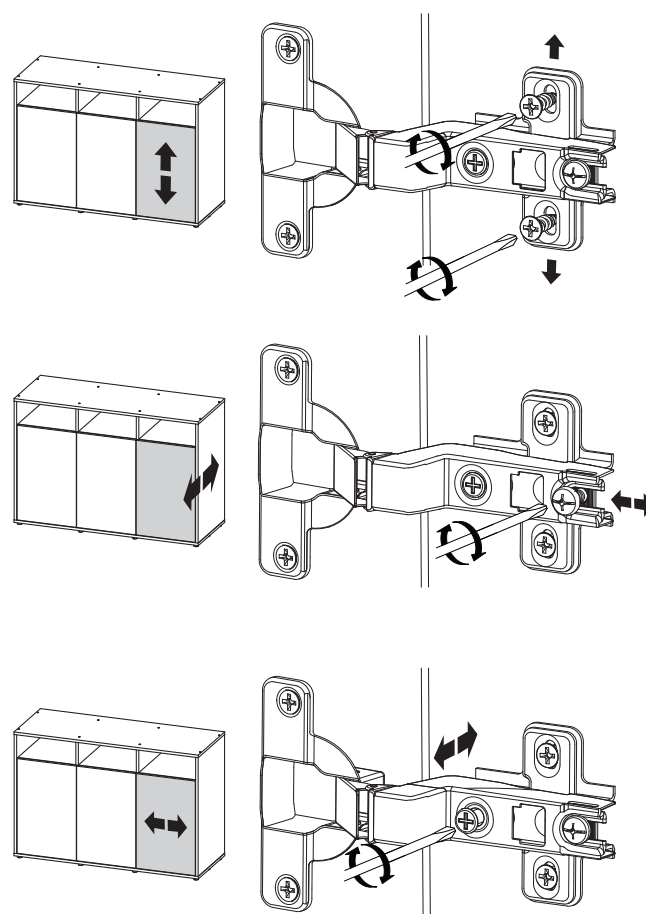

13

14

15

16

x4 x2 x8

17

TERRARIUM 132x45x80

+ INFO WWW.AQUATLANTIS.COM

V1 - 05/21

16mm

Certifique-se que instala o móvel numa superfície completamente plana
Make sure to install the cabinet on a completely flat surface
Le meuble doit être installé sur une surface totalement plane

Dimensões
Dimensions
131,8 x 44,7 x 80cm

≈ 45-60 min

A	131,8 x 44,7cm	F	75,3 x 41,7cm	K	40,5 x 41,7cm	P	60 x 41,9cm
B	75,3 x 44,7cm	G	40,5 x 41,7cm	L	75,3 x 44,7cm	Q	60 x 43,9cm
C	40,5 x 41,7cm	H	40,5 x 41,7cm	M	75,3 x 33,7cm	R	60 x 41,9cm
D	40,5 x 41,7cm	I	75,3 x 42,7cm	N	75,3 x 33,7cm		
E	75,3 x 42,7cm	J	40,5 x 41,7cm	O	131,8 x 44,7cm		

Equipamento Incluído
Included Equipment
Équipement Inclus

Equipamento Não Incluído
Equipment Not Included
Équipement Non Inclus