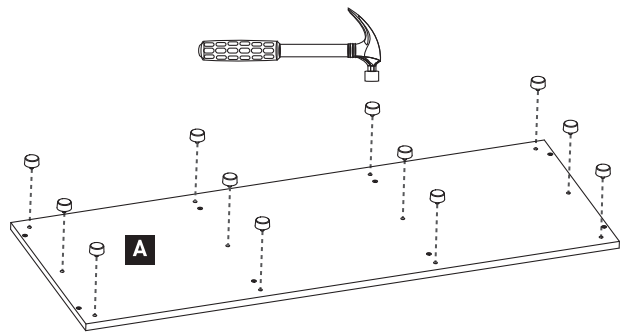

Dimensões
Dimensions
131,8 x 44,7 x 80cm

≈ 45-60 min

A	131,8 x 44,7cm	F	75,3 x 41,7cm	K	40,5 x 41,7cm	P	60 x 41,9cm
B	75,3 x 44,7cm	G	40,5 x 41,7cm	L	75,3 x 44,7cm	Q	60 x 43,9cm
C	40,5 x 41,7cm	H	40,5 x 41,7cm	M	75,3 x 33,7cm	R	60 x 41,9cm
D	40,5 x 41,7cm	I	75,3 x 42,7cm	N	75,3 x 33,7cm		
E	75,3 x 42,7cm	J	40,5 x 41,7cm	O	131,8 x 44,7cm		

Equipamento Incluído
Included Equipment
Équipement Inclus

Equipamento Não Incluído
Equipment Not Included
Équipement Non Inclus

1 x12 

2 x4  x8 

3 x70 

4

5

6