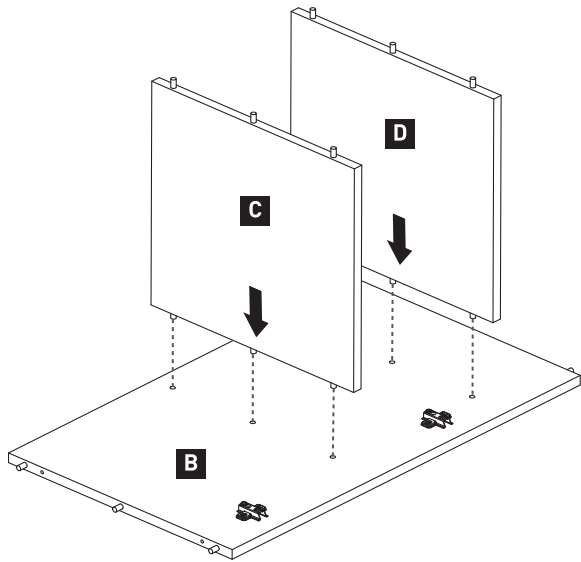

Dimensões
Dimensions
131,8 x 44,7 x 80cm

≈ 45-60 min

A	131,8 x 44,7cm	F	75,3 x 41,7cm	K	40,5 x 41,7cm	P	60 x 41,9cm
B	75,3 x 44,7cm	G	40,5 x 41,7cm	L	75,3 x 44,7cm	Q	60 x 43,9cm
C	40,5 x 41,7cm	H	40,5 x 41,7cm	M	75,3 x 33,7cm	R	60 x 41,9cm
D	40,5 x 41,7cm	I	75,3 x 42,7cm	N	75,3 x 33,7cm		
E	75,3 x 42,7cm	J	40,5 x 41,7cm	O	131,8 x 44,7cm		

Equipamento Incluído
Included Equipment
Équipement Inclus

Equipamento Não Incluído
Equipment Not Included
Équipement Non Inclus

1 x12 

2 x4  x8 

3 x70 

4

5

6

7

8

9

10

11

12 x8 