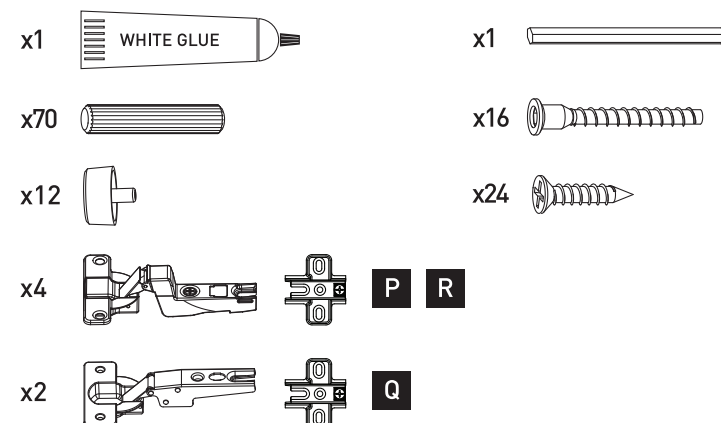

Dimensões
Dimensions
131,8 x 44,7 x 80cm

≈ 45-60 min

A	131,8 x 44,7cm	F	75,3 x 41,7cm	K	40,5 x 41,7cm	P	60 x 41,9cm
B	75,3 x 44,7cm	G	40,5 x 41,7cm	L	75,3 x 44,7cm	Q	60 x 43,9cm
C	40,5 x 41,7cm	H	40,5 x 41,7cm	M	75,3 x 33,7cm	R	60 x 41,9cm
D	40,5 x 41,7cm	I	75,3 x 42,7cm	N	75,3 x 33,7cm		
E	75,3 x 42,7cm	J	40,5 x 41,7cm	O	131,8 x 44,7cm		

Equipamento Incluído
Included Equipment
Équipement Inclus