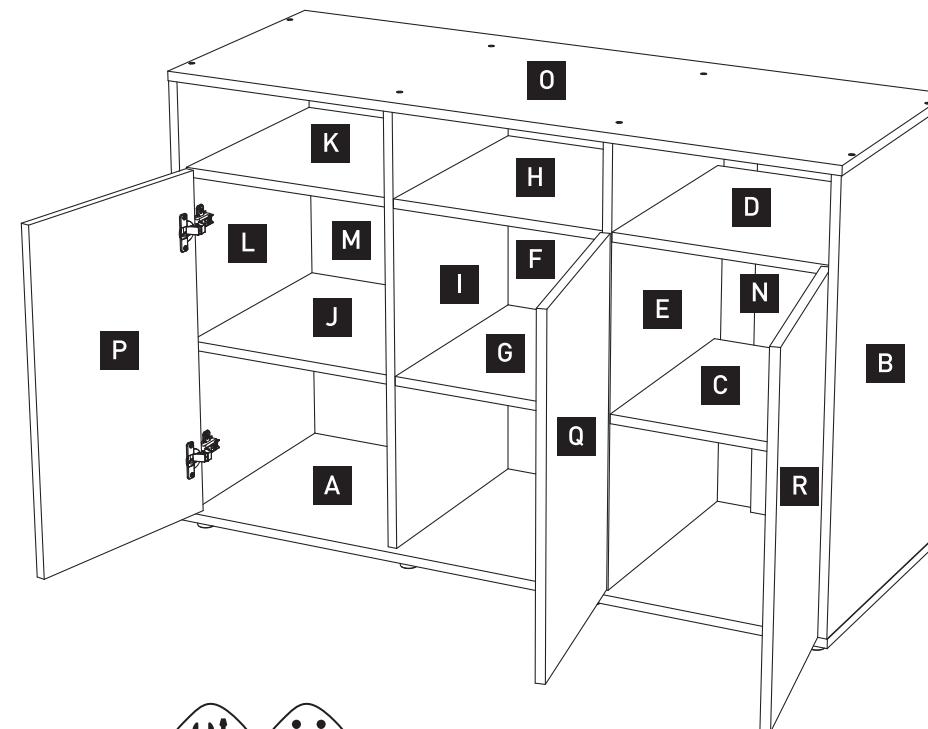

13

14

15

16

x4 x2 x8

17

TERRARIUM 132x45x80

+ INFO WWW.AQUATLANTIS.COM

V1 - 05/21

16mm

Certifique-se que instala o móvel numa superfície completamente plana
Make sure to install the cabinet on a completely flat surface
Le meuble doit être installé sur une surface totalement plane

Dimensões
Dimensions
131,8 x 44,7 x 80cm

≈ 45-60 min

A	131,8 x 44,7cm	F	75,3 x 41,7cm	K	40,5 x 41,7cm	P	60 x 41,9cm
B	75,3 x 44,7cm	G	40,5 x 41,7cm	L	75,3 x 44,7cm	Q	60 x 43,9cm
C	40,5 x 41,7cm	H	40,5 x 41,7cm	M	75,3 x 33,7cm	R	60 x 41,9cm
D	40,5 x 41,7cm	I	75,3 x 42,7cm	N	75,3 x 33,7cm		
E	75,3 x 42,7cm	J	40,5 x 41,7cm	O	131,8 x 44,7cm		

7

8

9

10

11

12 x8 