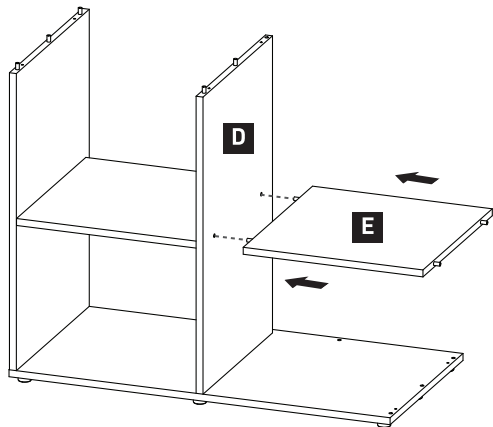

Dimensões  
Dimensions  
88,3 x 44,7 x 73cm

≈30 min

**A** 88,3 x 44,7cm  
**B** 68,3 x 44,7cm  
**C** 41,7 x 42,5cm  
**D** 68,3 x 42,6cm

**E** 41,7 x 42,5cm  
**F** 68,3 x 44,7cm  
**G** 68,3 x 40cm  
**H** 88,3 x 44,7cm

## Equipamento Não Incluído Equipment Not Included Équipement Non Inclus

1

x9

2

x34

3

**4****5****6****7****8****9****10****11****12**