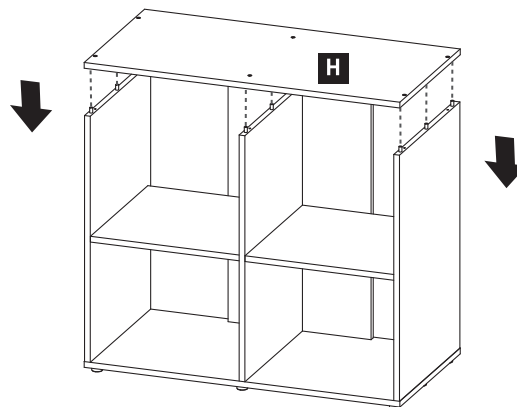

Dimensões  
Dimensions  
88,3 x 44,7 x 73cm

≈30 min

**A** 88,3 x 44,7cm  
**B** 68,3 x 44,7cm  
**C** 41,7 x 42,5cm  
**D** 68,3 x 42,6cm

**E** 41,7 x 42,5cm  
**F** 68,3 x 44,7cm  
**G** 68,3 x 40cm  
**H** 88,3 x 44,7cm

## Equipamento Não Incluído Equipment Not Included Équipement Non Inclus

1

x9

2

x34

3

**4****5****6****7****8****9****10****11****12**