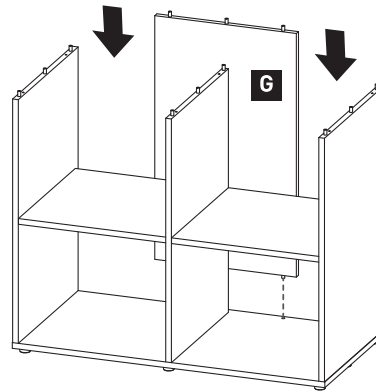

Dimensões  
Dimensions  
88,3 x 44,7 x 73cm

≈30 min

**A** 88,3 x 44,7cm  
**B** 68,3 x 44,7cm  
**C** 41,7 x 42,5cm  
**D** 68,3 x 42,6cm

**E** 41,7 x 42,5cm  
**F** 68,3 x 44,7cm  
**G** 68,3 x 40cm  
**H** 88,3 x 44,7cm

## Equipamento Não Incluído Equipment Not Included Équipement Non Inclus

1

x9

2

x34

3

**4****5****6****7****8****9****10****11****12**