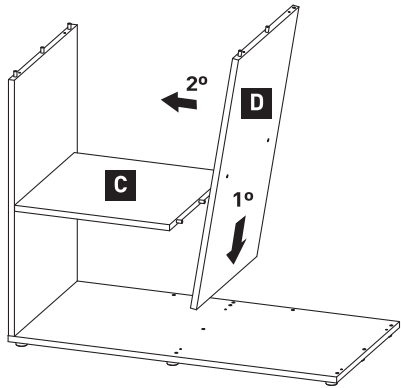

Dimensões  
Dimensions  
88,3 x 44,7 x 73cm

≈30 min

**A** 88,3 x 44,7cm  
**B** 68,3 x 44,7cm  
**C** 41,7 x 42,5cm  
**D** 68,3 x 42,6cm

**E** 41,7 x 42,5cm  
**F** 68,3 x 44,7cm  
**G** 68,3 x 40cm  
**H** 88,3 x 44,7cm

## Equipamento Não Incluído Equipment Not Included Équipement Non Inclus

1

x9

2

x34

3

**4****5****6****7****8****9****10****11****12**