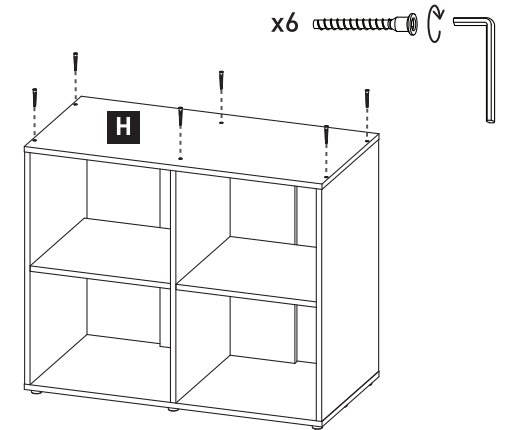

Dimensões  
Dimensions  
88,3 x 44,7 x 73cm

≈30 min

**A** 88,3 x 44,7cm  
**B** 68,3 x 44,7cm  
**C** 41,7 x 42,5cm  
**D** 68,3 x 42,6cm

**E** 41,7 x 42,5cm  
**F** 68,3 x 44,7cm  
**G** 68,3 x 40cm  
**H** 88,3 x 44,7cm

## Equipamento Não Incluído Equipment Not Included Équipement Non Inclus

1

x9

2

x34

3

**4****5****6****7****8****9****10****11****12**