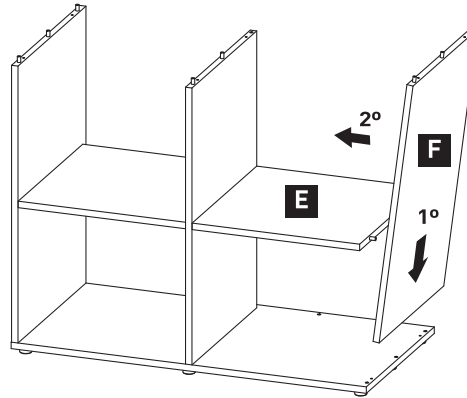

Dimensões  
Dimensions  
88,3 x 44,7 x 73cm

≈30 min

**A** 88,3 x 44,7cm  
**B** 68,3 x 44,7cm  
**C** 41,7 x 42,5cm  
**D** 68,3 x 42,6cm

**E** 41,7 x 42,5cm  
**F** 68,3 x 44,7cm  
**G** 68,3 x 40cm  
**H** 88,3 x 44,7cm

## Equipamento Não Incluído Equipment Not Included Équipement Non Inclus

1

x9

2

x34

3

**4****5****6****7****8****9****10****11****12**