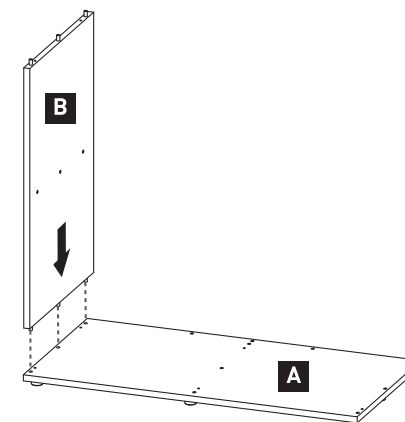

Dimensões  
Dimensions  
88,3 x 44,7 x 73cm

≈30 min

**A** 88,3 x 44,7cm  
**B** 68,3 x 44,7cm  
**C** 41,7 x 42,5cm  
**D** 68,3 x 42,6cm

**E** 41,7 x 42,5cm  
**F** 68,3 x 44,7cm  
**G** 68,3 x 40cm  
**H** 88,3 x 44,7cm

## Equipamento Não Incluído Equipment Not Included Équipement Non Inclus

1

x9

2

x34

3

**4****5****6****7****8****9****10****11****12**