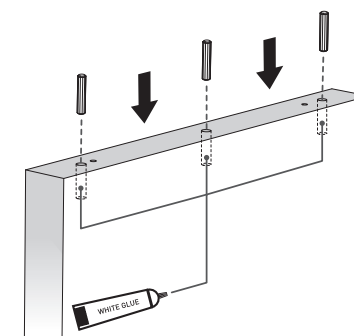

Dimensões  
Dimensions  
88,3 x 44,7 x 73cm

≈30 min

**A** 88,3 x 44,7cm  
**B** 68,3 x 44,7cm  
**C** 41,7 x 42,5cm  
**D** 68,3 x 42,6cm

**E** 41,7 x 42,5cm  
**F** 68,3 x 44,7cm  
**G** 68,3 x 40cm  
**H** 88,3 x 44,7cm

## Equipamento Não Incluído Equipment Not Included Équipement Non Inclus

1

x9

2

x34

3

**4****5****6****7****8****9****10****11****12**