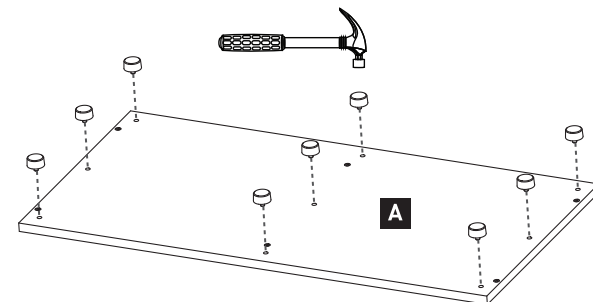

Dimensões  
Dimensions  
88,3 x 44,7 x 73cm

≈30 min

**A** 88,3 x 44,7cm  
**B** 68,3 x 44,7cm  
**C** 41,7 x 42,5cm  
**D** 68,3 x 42,6cm

**E** 41,7 x 42,5cm  
**F** 68,3 x 44,7cm  
**G** 68,3 x 40cm  
**H** 88,3 x 44,7cm

## Equipamento Incluído Included Equipment Équipement Inclus

- x1 WHITE GLUE
- x34
- x9
- x12
- x1

## Equipamento Não Incluído Equipment Not Included Équipement Non Inclus

1

x9

2

x34

3

**4****5****6****7****8****9****10****11****12**