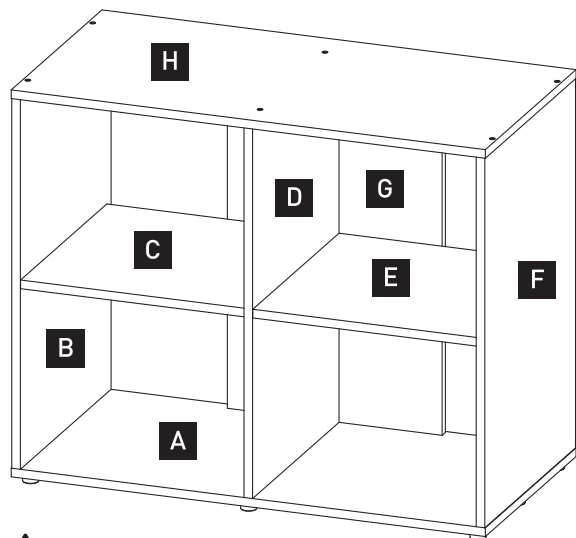

# TERRARIUM STD 88

+ INFO  
WWW.AQUATLANTIS.COM

16mm

Certifique-se que instala o móvel numa superfície completamente plana  
Make sure to install the cabinet on a completely flat surface  
Le meuble doit être installé sur une surface totalement plane

Dimensões  
Dimensions  
88,3 x 44,7 x 73cm

≈30 min

**A** 88,3 x 44,7cm  
**B** 68,3 x 44,7cm  
**C** 41,7 x 42,5cm  
**D** 68,3 x 42,6cm

**E** 41,7 x 42,5cm  
**F** 68,3 x 44,7cm  
**G** 68,3 x 40cm  
**H** 88,3 x 44,7cm

## Equipamento Incluído Included Equipment Équipement Inclus

- x1 WHITE GLUE
- x34
- x9
- x12
- x1