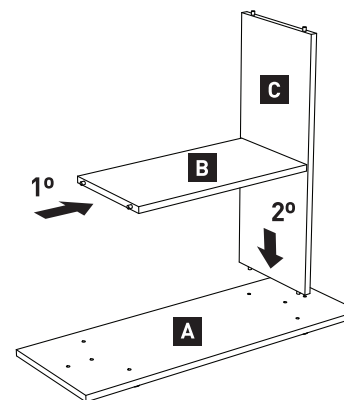

16mm

Dimensões
 Dimensions
 95,5 x 46 x 80cm

≈15 min

A 95,5 x 46cm

B 53,8 x 41cm

C 75,3 x 42cm

D 75,3 x 42cm

E 75,3 x 15cm

F 75,3 x 15cm

G 95,5 x 46cm

Equipamento Incluído
 Included Equipment
 Équipement Inclus

Equipamento Não Incluído
 Equipment Not Included
 Équipement Non Inclus

1

2

3

4