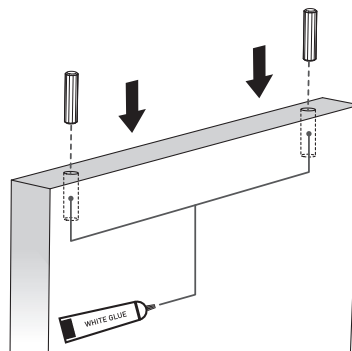

16mm

Dimensões
 Dimensions
 95,5 x 46 x 80cm

≈15 min

A 95,5 x 46cm

B 53,8 x 41cm

C 75,3 x 42cm

D 75,3 x 42cm

E 75,3 x 15cm

F 75,3 x 15cm

G 95,5 x 46cm

Equipamento Incluído
 Included Equipment
 Équipement Inclus

Equipamento Não Incluído
 Equipment Not Included
 Équipement Non Inclus

1

2

3

4