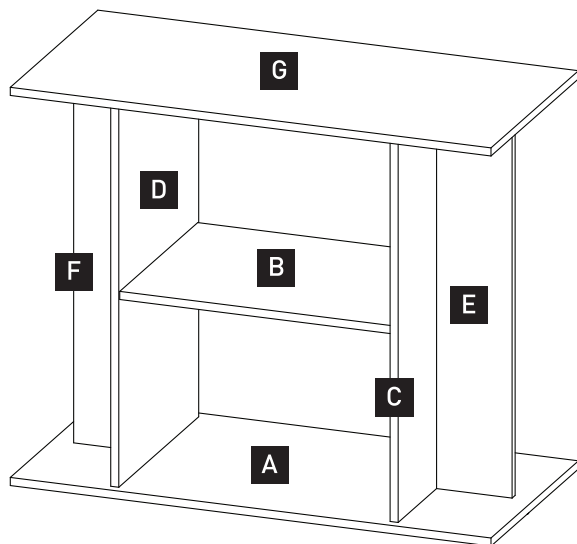

TORTUM TERRA 100

Certifique-se que instala o móvel numa superfície completamente plana
 Make sure to install the cabinet on a completely flat surface
 Le meuble doit être installé sur une surface totalement plane

16mm

Dimensões
 Dimensions
 95,5 x 46 x 80cm

≈15 min

A 95,5 x 46cm

B 53,8 x 41cm

C 75,3 x 42cm

D 75,3 x 42cm

E 75,3 x 15cm

F 75,3 x 15cm

G 95,5 x 46cm

Equipamento Incluído
 Included Equipment
 Équipement Inclus

Equipamento Não Incluído
 Equipment Not Included
 Équipement Non Inclus

1

2

3

4