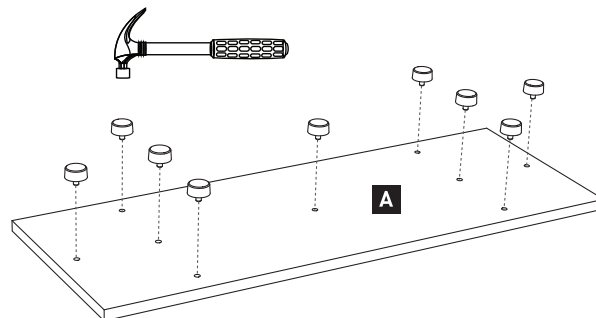

16mm

Dimensões
 Dimensions
 95,5 x 46 x 80cm

≈15 min

A 95,5 x 46cm

B 53,8 x 41cm

C 75,3 x 42cm

D 75,3 x 42cm

E 75,3 x 15cm

F 75,3 x 15cm

G 95,5 x 46cm

Equipamento Incluído
 Included Equipment
 Équipement Inclus

Equipamento Não Incluído
 Equipment Not Included
 Équipement Non Inclus

1

2

3

4