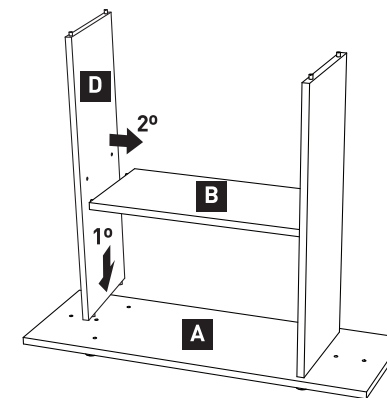

16mm

Dimensões
 Dimensions
 95,5 x 46 x 80cm

≈15 min

A 95,5 x 46cm

B 53,8 x 41cm

C 75,3 x 42cm

D 75,3 x 42cm

E 75,3 x 15cm

F 75,3 x 15cm

G 95,5 x 46cm

Equipamento Incluído
 Included Equipment
 Équipement Inclus

Equipamento Não Incluído
 Equipment Not Included
 Équipement Non Inclus

1

2

3

4